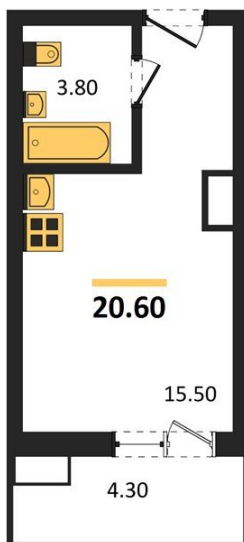

1983

НЕДВИЖИМОСТЬ И ИНВЕСТИЦИИ

Студия № 441

Этаж 11/17 · 20,60 м²

Студия

г. Воронеж

<https://kvartiri36.ru/search/new/13868/>

№ квартиры	441	Этаж	11 / 17
Площадь	20,60 м²	Жилая	15,50 м²
Отделка	Чистовая		