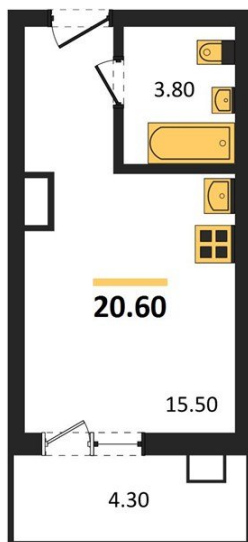

## Студия № 516

Этаж 16/17 · 20,60 м²

### Студия

г. Воронеж

<https://kvartiri36.ru/search/new/13840/>

№ квартиры	<b>516</b>	Этаж	<b>16 / 17</b>
Площадь	<b>20,60 м²</b>	Жилая	<b>15,50 м²</b>
Отделка	<b>Чистовая</b>		

Цена за м²

**183 861 ₽**

**Стоимость**