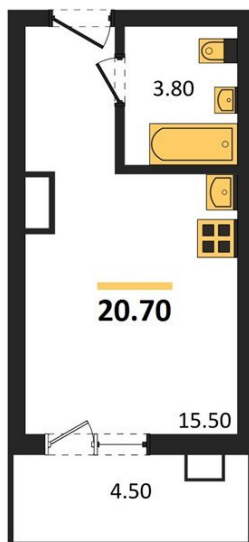

## Студия № 520

Этаж 16/17 · 20,70 м<sup>2</sup>

### Студия

г. Воронеж

<https://kvartiri36.ru/search/new/13812/>

№ квартиры	<b>520</b>	Этаж	<b>16 / 17</b>
Площадь	<b>20,70 м<sup>2</sup></b>	Жилая	<b>15,50 м<sup>2</sup></b>
Отделка	<b>Чистовая</b>		

Цена за м<sup>2</sup> **183 859 ₺**