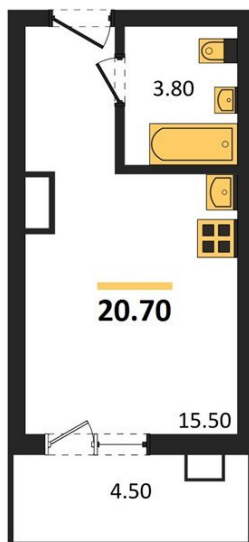

1983

НЕДВИЖИМОСТЬ И ИНВЕСТИЦИИ

Студия № 424

Этаж 10/17 · 20,70 м²

Студия

г. Воронеж

<https://kvartiri36.ru/search/new/13808/>

№ квартиры	424	Этаж	10 / 17
Площадь	20,70 м²	Жилая	15,50 м²
Отделка	Чистовая		