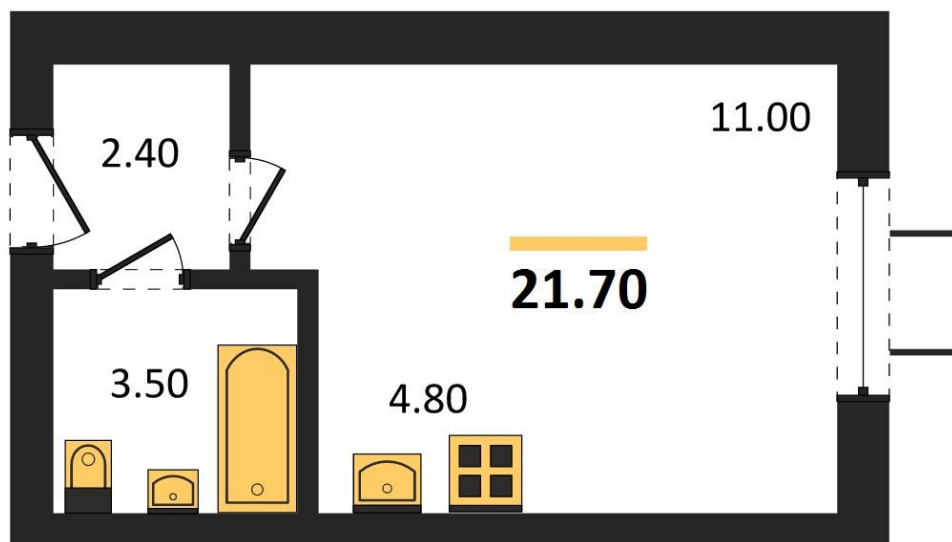

1983

НЕДВИЖИМОСТЬ И ИНВЕСТИЦИИ

Студия № 230Этаж 19/19 · 21,70 м²**Студия**

г. Воронеж

<https://kvartiri36.ru/search/new/13679/>

№ квартиры	230	Этаж	19 / 19
Площадь	21,70 м²	Жилая	11,00 м²
Отделка	Чистовая		