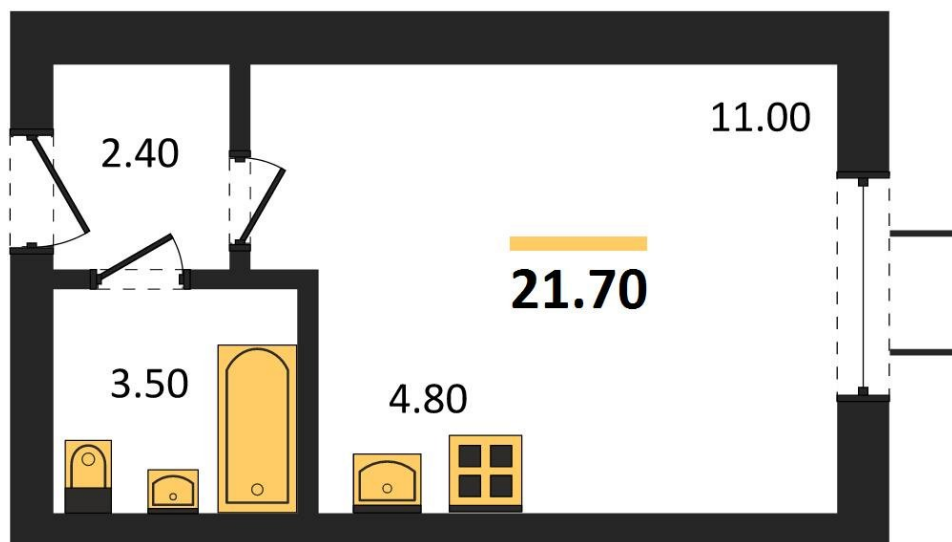

1983

НЕДВИЖИМОСТЬ И ИНВЕСТИЦИИ

Студия № 217Этаж 18/19 · 21,70 м²**Студия**

г. Воронеж

<https://kvartiri36.ru/search/new/13678/>

№ квартиры	217	Этаж	18 / 19
Площадь	21,70 м²	Жилая	11,00 м²
Отделка	Чистовая		