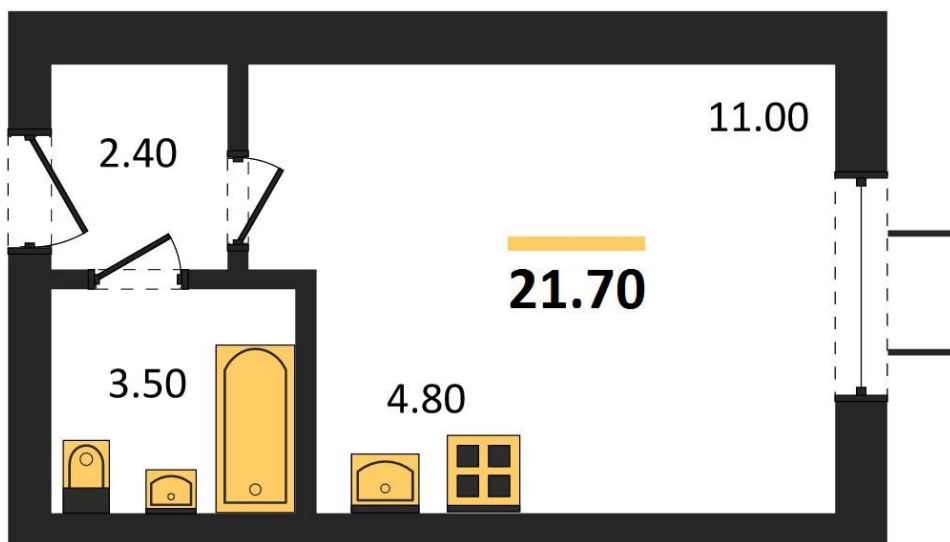

1983

НЕДВИЖИМОСТЬ И ИНВЕСТИЦИИ

Студия № 191Этаж 16/19 · 21,70 м²**Студия**

г. Воронеж

<https://kvartiri36.ru/search/new/13677/>

№ квартиры	191	Этаж	16 / 19
Площадь	21,70 м²	Жилая	11,00 м²
Отделка	Чистовая		