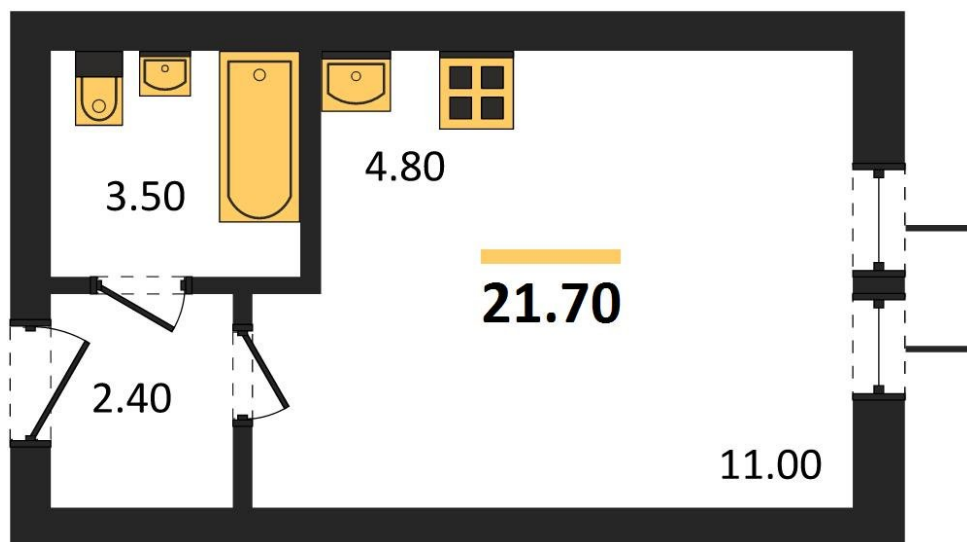

1983

НЕДВИЖИМОСТЬ И ИНВЕСТИЦИИ

Студия № 88Этаж 8/19 · 21,70 м²**Студия**

г. Воронеж

<https://kvartiri36.ru/search/new/13635/>

№ квартиры	88	Этаж	8 / 19
Площадь	21,70 м²	Жилая	11,00 м²
Отделка	Чистовая		

Цена за м² **201 852 ₺****Стоимость 4 380 207 ₺**