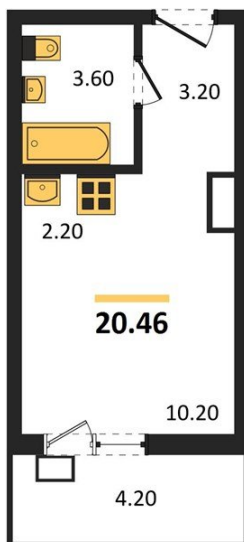

1983

НЕДВИЖИМОСТЬ И ИНВЕСТИЦИИ

Студия № 265

Этаж 17/17 · 20,50 м²

Студия

г. Воронеж

<https://kvartiri36.ru/search/new/13633/>

№ квартиры	265	Этаж	17 / 17
Площадь	20,50 м²	Жилая	10,20 м²
Отделка	Чистовая		