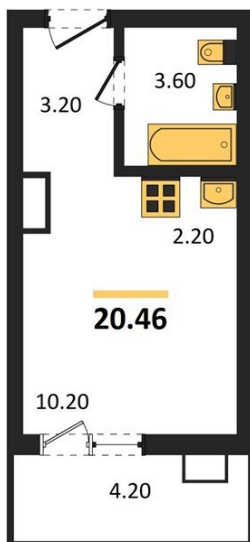

1983

НЕДВИЖИМОСТЬ И ИНВЕСТИЦИИ

Студия № 260

Этаж 17/17 · 20,50 м²

Студия

г. Воронеж

<https://kvartiri36.ru/search/new/13629/>

№ квартиры	260	Этаж	17 / 17
Площадь	20,50 м²	Жилая	10,20 м²
Отделка	Чистовая		