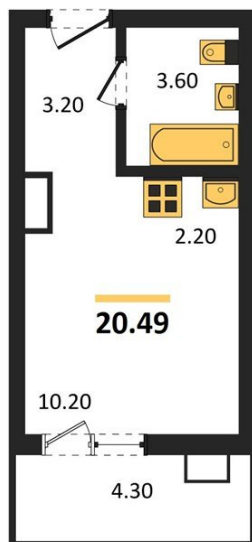

1983

НЕДВИЖИМОСТЬ И ИНВЕСТИЦИИ

Студия № 244

Этаж 16/17 · 20,50 м²

Студия

г. Воронеж

<https://kvartiri36.ru/search/new/13620/>

№ квартиры	244	Этаж	16 / 17
Площадь	20,50 м²	Жилая	10,20 м²
Отделка	Чистовая		