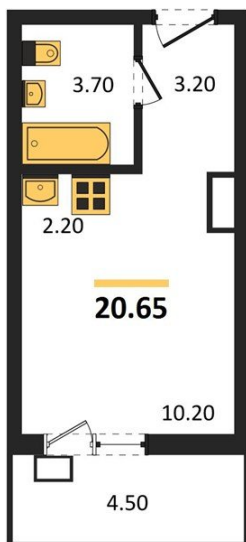

## Студия № 165

Этаж 11/17 · 20,60 м²

### Студия

г. Воронеж

<https://kvartiri36.ru/search/new/13613/>

№ квартиры	<b>165</b>	Этаж	<b>11 / 17</b>
Площадь	<b>20,60 м²</b>	Жилая	<b>10,20 м²</b>
Отделка	<b>Чистовая</b>		

Цена за м² **139 823 ₺**

**Стоимость 2 880 354 ₺**