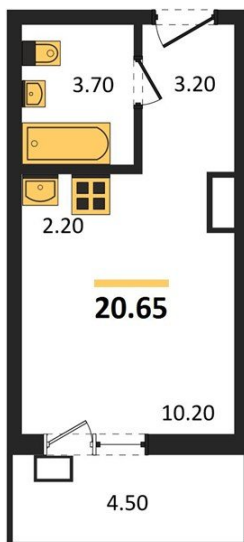

## Студия № 21

Этаж 2/17 · 20,60 м<sup>2</sup>

### Студия

г. Воронеж

<https://kvartiri36.ru/search/new/13604/>

№ квартиры	<b>21</b>	Этаж	<b>2 / 17</b>
Площадь	<b>20,60 м<sup>2</sup></b>	Жилая	<b>10,20 м<sup>2</sup></b>
Отделка	<b>Чистовая</b>		

Цена за м<sup>2</sup>