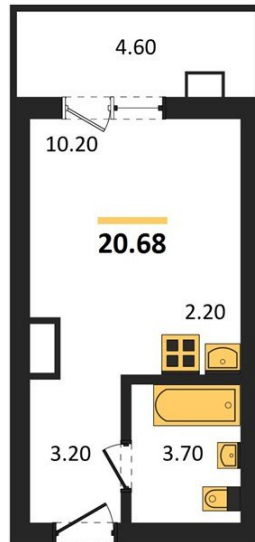

1983

НЕДВИЖИМОСТЬ И ИНВЕСТИЦИИ

Студия № 142

Этаж 9/17 · 20,70 м²

Студия

г. Воронеж

<https://kvartiri36.ru/search/new/13603/>

№ квартиры	142	Этаж	9 / 17
Площадь	20,70 м²	Жилая	10,20 м²
Отделка	Чистовая		