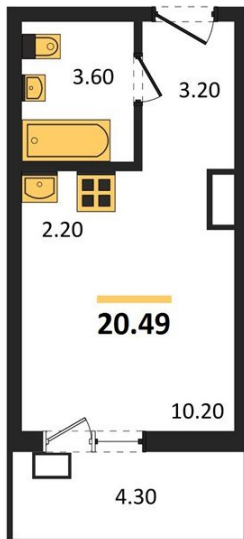

1983

НЕДВИЖИМОСТЬ И ИНВЕСТИЦИИ

Студия № 217

Этаж 14/17 · 20,50 м²

Студия

г. Воронеж

<https://kvartiri36.ru/search/new/13596/>

№ квартиры	217	Этаж	14 / 17
Площадь	20,50 м²	Жилая	10,20 м²
Отделка	Чистовая		