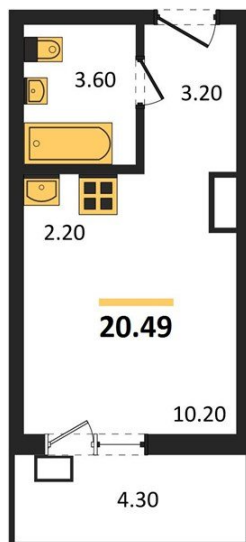

1983

НЕДВИЖИМОСТЬ И ИНВЕСТИЦИИ

Студия № 201

Этаж 13/17 · 20,50 м²

Студия

г. Воронеж

<https://kvartiri36.ru/search/new/13595/>

№ квартиры	201	Этаж	13 / 17
Площадь	20,50 м²	Жилая	10,20 м²
Отделка	Чистовая		