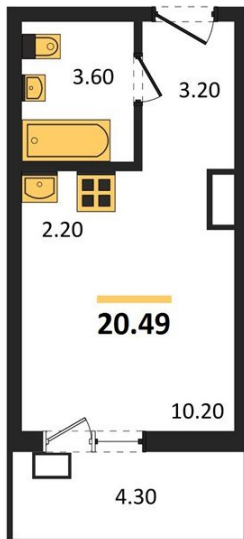

1983

НЕДВИЖИМОСТЬ И ИНВЕСТИЦИИ

Студия № 153

Этаж 10/17 · 20,50 м²

Студия

г. Воронеж

<https://kvartiri36.ru/search/new/13592/>

№ квартиры	153	Этаж	10 / 17
Площадь	20,50 м²	Жилая	10,20 м²
Отделка	Чистовая		