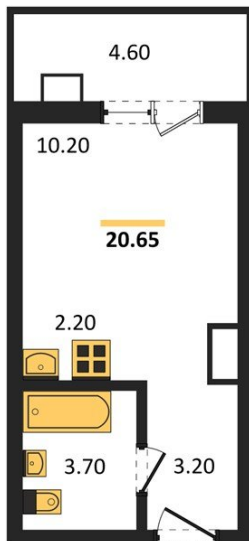

1983

НЕДВИЖИМОСТЬ И ИНВЕСТИЦИИ

Студия № 143

Этаж 10/17 · 20,60 м²

Студия

г. Воронеж

<https://kvartiri36.ru/search/new/13584/>

№ квартиры	143	Этаж	10 / 17
Площадь	20,60 м²	Жилая	10,20 м²
Отделка	Чистовая		