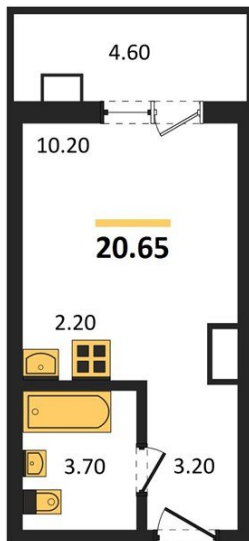

1983

НЕДВИЖИМОСТЬ И ИНВЕСТИЦИИ

Студия № 111

Этаж 8/17 · 20,60 м²

Студия

г. Воронеж

<https://kvartiri36.ru/search/new/13582/>

№ квартиры	111	Этаж	8 / 17
Площадь	20,60 м²	Жилая	10,20 м²
Отделка	Чистовая		