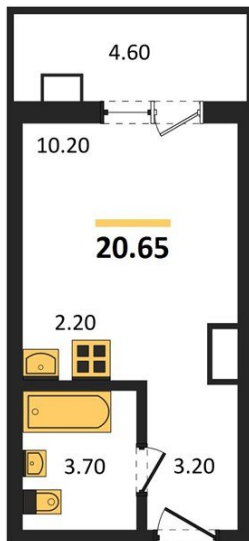

1983

НЕДВИЖИМОСТЬ И ИНВЕСТИЦИИ

Студия № 15

Этаж 2/17 · 20,60 м²

Студия

г. Воронеж

<https://kvartiri36.ru/search/new/13578/>

№ квартиры	15	Этаж	2 / 17
Площадь	20,60 м ²	Жилая	10,20 м ²
Отделка	Чистовая		