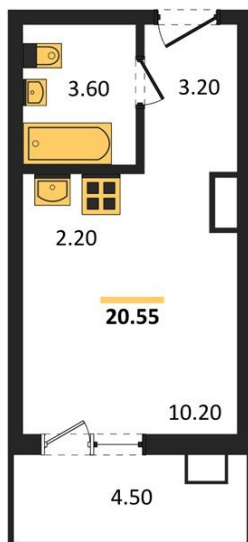

1983

НЕДВИЖИМОСТЬ И ИНВЕСТИЦИИ

Студия № 147Этаж 10/17 · 20,60 м²**Студия**

г. Воронеж

<https://kvartiri36.ru/search/new/13537/>

№ квартиры	147	Этаж	10 / 17
Площадь	20,60 м²	Жилая	10,20 м²
Отделка	Чистовая		