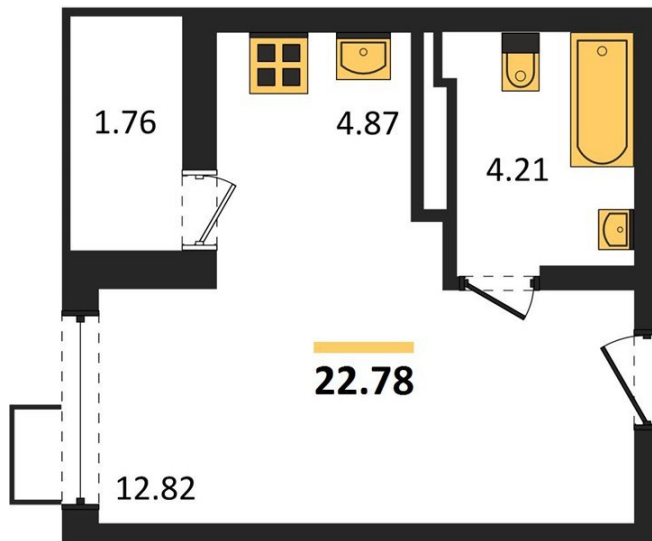

1983

НЕДВИЖИМОСТЬ И ИНВЕСТИЦИИ

Студия № 155

Этаж 17/17 · 22,80 м²

Студия

г. Воронеж

<https://kvartiri36.ru/search/new/13459/>

№ квартиры	155	Этаж	17 / 17
Площадь	22,80 м²	Жилая	12,80 м²
Отделка	Предчистовая		