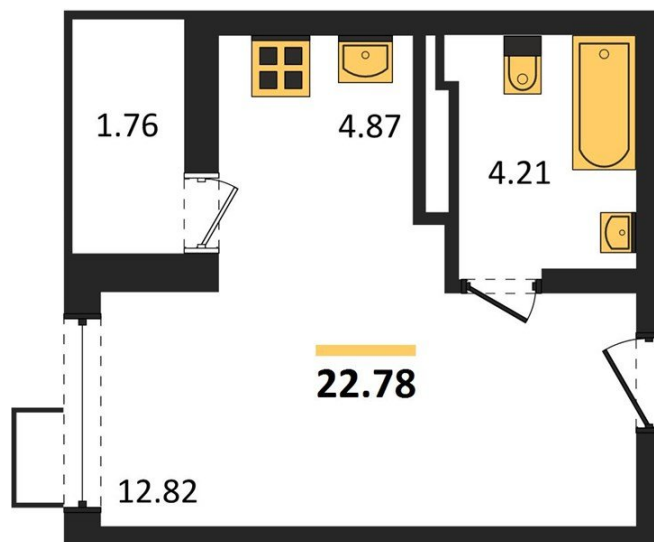

**1983**

НЕДВИЖИМОСТЬ И ИНВЕСТИЦИИ

**Студия № 145**Этаж 16/17 · 22,80 м<sup>2</sup>**Студия**

г. Воронеж

<https://kvartiri36.ru/search/new/13458/>

№ квартиры	<b>145</b>	Этаж	<b>16 / 17</b>
Площадь	<b>22,80 м<sup>2</sup></b>	Жилая	<b>12,80 м<sup>2</sup></b>
Отделка	<b>Предчистовая</b>		