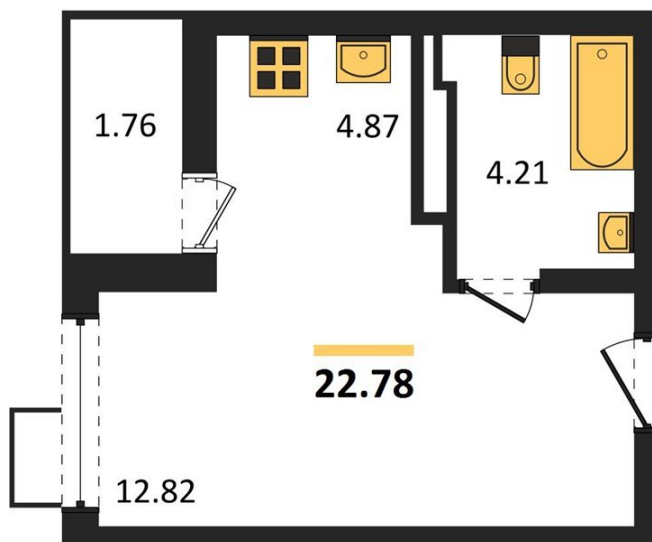

1983

НЕДВИЖИМОСТЬ И ИНВЕСТИЦИИ

Студия № 135Этаж 15/17 · 22,80 м²**Студия**

г. Воронеж

<https://kvartiri36.ru/search/new/13457/>

№ квартиры	135	Этаж	15 / 17
Площадь	22,80 м²	Жилая	12,80 м²
Отделка	Предчистовая		