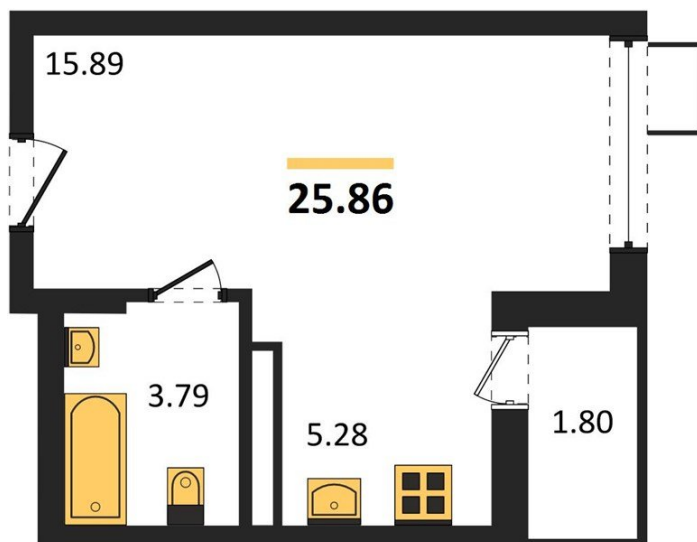

1983

НЕДВИЖИМОСТЬ И ИНВЕСТИЦИИ

Студия № 141Этаж 16/17 · 25,90 м²**Студия**

г. Воронеж

<https://kvartiri36.ru/search/new/13454/>

№ квартиры	141	Этаж	16 / 17
Площадь	25,90 м²	Жилая	15,90 м²
Отделка	Предчистовая		