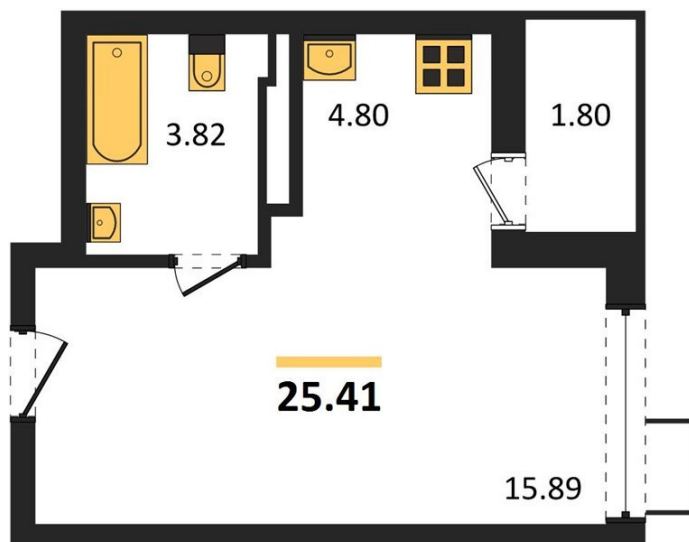

1983

НЕДВИЖИМОСТЬ И ИНВЕСТИЦИИ

Студия № 142

Этаж 16/17 · 25,40 м²

Студия

г. Воронеж

<https://kvartiri36.ru/search/new/13449/>

№ квартиры	142	Этаж	16 / 17
Площадь	25,40 м²	Жилая	15,90 м²
Отделка	Предчистовая		