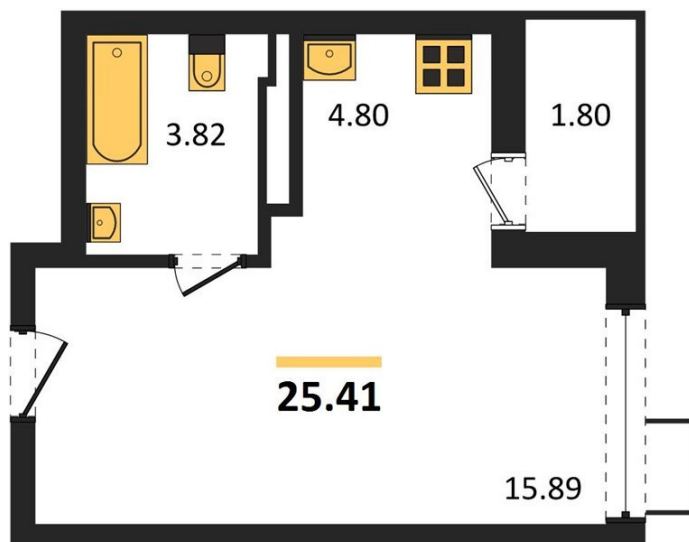

1983

НЕДВИЖИМОСТЬ И ИНВЕСТИЦИИ

Студия № 132Этаж 15/17 · 25,40 м²**Студия**

г. Воронеж

<https://kvartiri36.ru/search/new/13448/>

№ квартиры	132	Этаж	15 / 17
Площадь	25,40 м²	Жилая	15,90 м²
Отделка	Предчистовая		