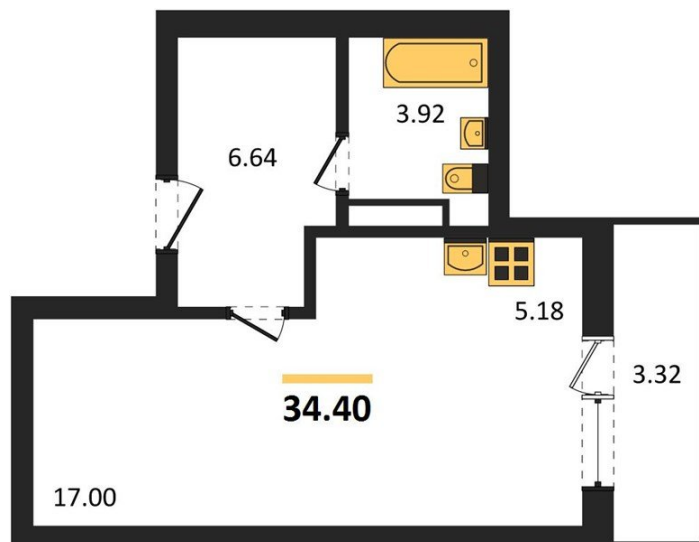

1983

НЕДВИЖИМОСТЬ И ИНВЕСТИЦИИ

Студия № 265Этаж 2/9 · 34,40 м²**Студия**

г. Воронеж

<https://kvartiri36.ru/search/new/13311/>

№ квартиры	265	Этаж	2 / 9
Площадь	34,40 м²	Жилая	17,00 м²
Отделка	Без отделки		