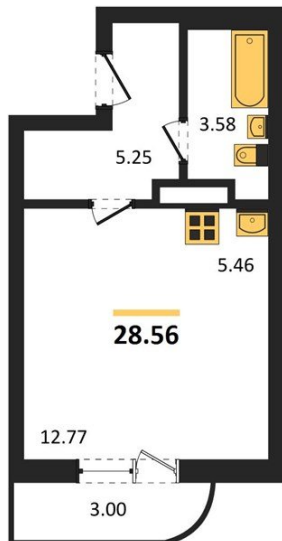

## Студия № 258

Этаж 8/9 · 28,50 м²

### Студия

г. Воронеж

<https://kvartiri36.ru/search/new/13303/>

|            |                    |       |                 |
|------------|--------------------|-------|-----------------|
| № квартиры | <b>258</b>         | Этаж  | <b>8 / 9</b>    |
| Площадь    | <b>28,50 м²</b>    | Жилая | <b>12,80 м²</b> |
| Отделка    | <b>Без отделки</b> |       |                 |