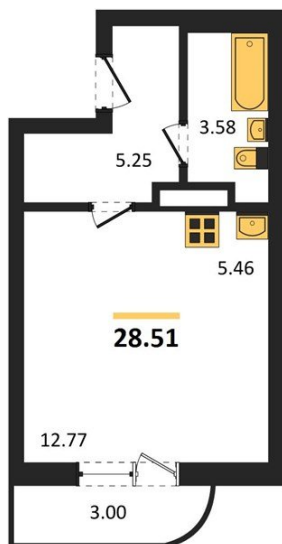

1983

НЕДВИЖИМОСТЬ И ИНВЕСТИЦИИ

Студия № 246Этаж 6/9 · 28,50 м²**Студия**

г. Воронеж

<https://kvartiri36.ru/search/new/13301/>

№ квартиры	246	Этаж	6 / 9
Площадь	28,50 м²	Жилая	12,80 м²
Отделка	Без отделки		