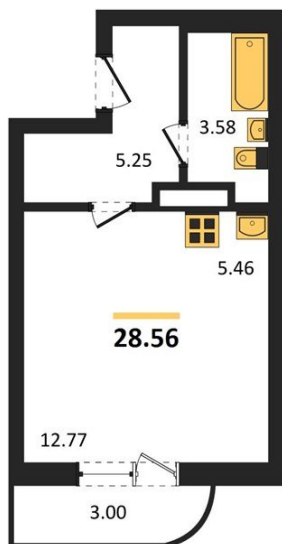

1983

НЕДВИЖИМОСТЬ И ИНВЕСТИЦИИ

Студия № 240

Этаж 5/9 · 28,50 м²

Студия

г. Воронеж

<https://kvartiri36.ru/search/new/13300/>

№ квартиры	240	Этаж	5 / 9
Площадь	28,50 м²	Жилая	12,80 м²
Отделка	Без отделки		