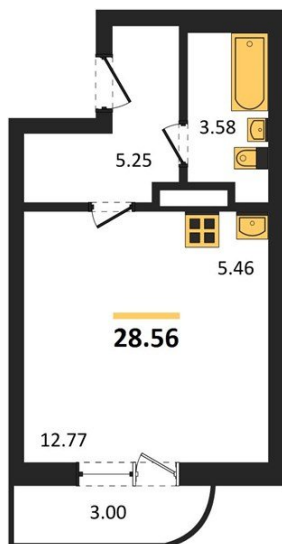

1983

НЕДВИЖИМОСТЬ И ИНВЕСТИЦИИ

Студия № 234

Этаж 4/9 · 28,50 м²

Студия

г. Воронеж

<https://kvartiri36.ru/search/new/13299/>

№ квартиры	234	Этаж	4 / 9
Площадь	28,50 м²	Жилая	12,80 м²
Отделка	Без отделки		