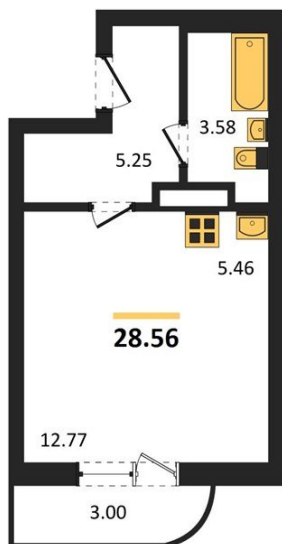

1983

НЕДВИЖИМОСТЬ И ИНВЕСТИЦИИ

Студия № 228

Этаж 3/9 · 28,50 м²

Студия

г. Воронеж

<https://kvartiri36.ru/search/new/13298/>

№ квартиры	228	Этаж	3 / 9
Площадь	28,50 м²	Жилая	12,80 м²
Отделка	Без отделки		