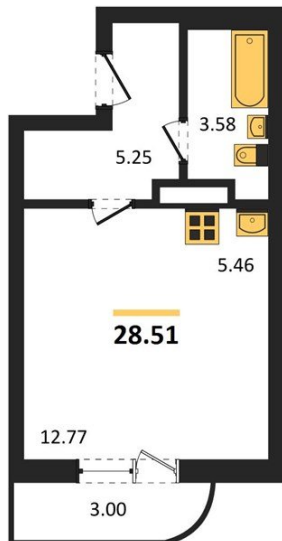

1983

НЕДВИЖИМОСТЬ И ИНВЕСТИЦИИ

Студия № 222

Этаж 2/9 · 28,50 м²

Студия

г. Воронеж

<https://kvartiri36.ru/search/new/13297/>

№ квартиры	222	Этаж	2 / 9
Площадь	28,50 м²	Жилая	12,80 м²
Отделка	Без отделки		