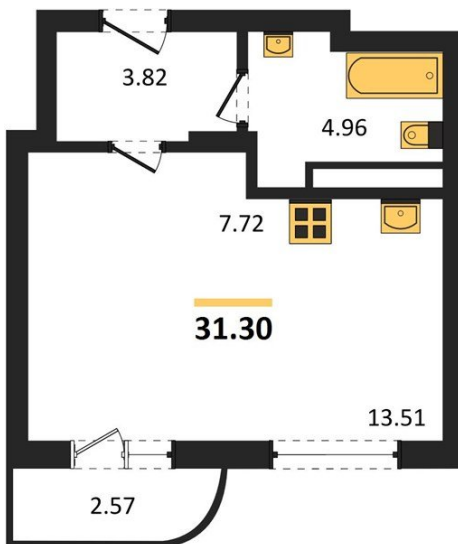

1983

НЕДВИЖИМОСТЬ И ИНВЕСТИЦИИ

Студия № 169

Этаж 6/9 · 31,30 м²

Студия

г. Воронеж

<https://kvartiri36.ru/search/new/13216/>

№ квартиры	169	Этаж	6 / 9
Площадь	31,30 м²	Жилая	13,50 м²
Отделка	Без отделки		