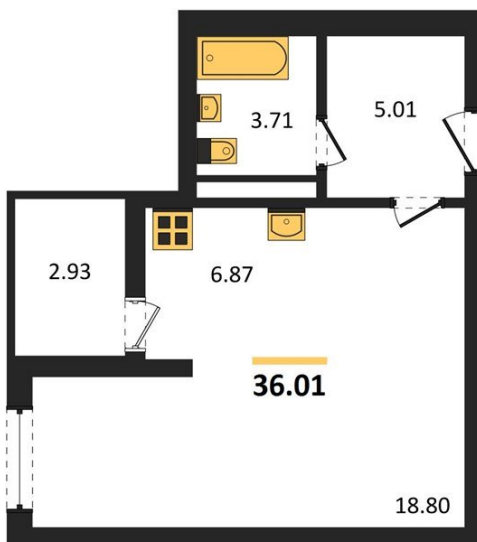

1983

НЕДВИЖИМОСТЬ И ИНВЕСТИЦИИ

Студия № 216

Этаж 9/9 · 36,00 м²

Студия

г. Воронеж

<https://kvartiri36.ru/search/new/13202/>

№ квартиры	216	Этаж	9 / 9
Площадь	36,00 м²	Жилая	18,80 м²
Отделка	Без отделки		