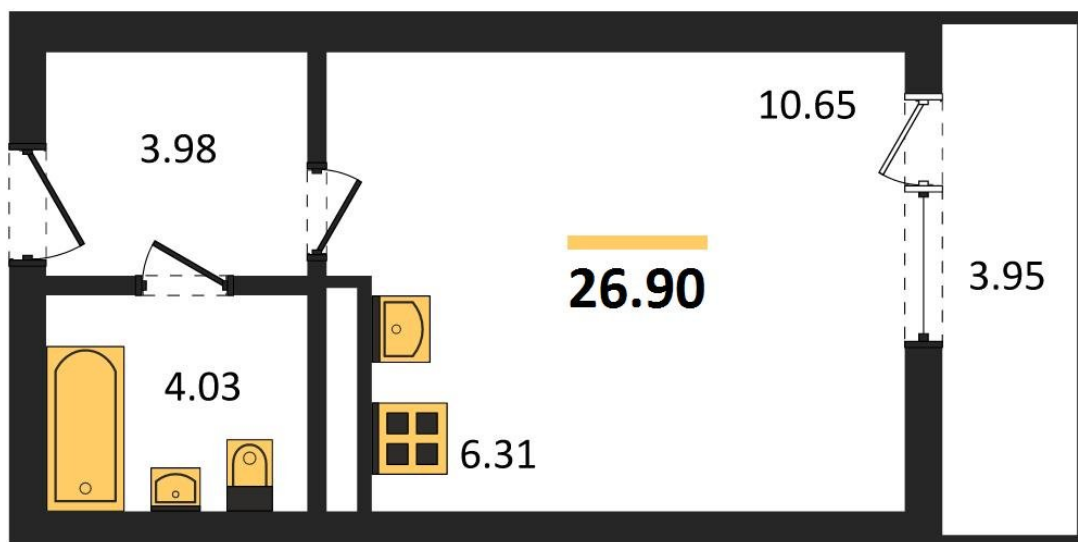

1983

НЕДВИЖИМОСТЬ И ИНВЕСТИЦИИ

Студия № 213

Этаж 9/9 · 26,90 м²

Студия

г. Воронеж

<https://kvartiri36.ru/search/new/13201/>

№ квартиры	213	Этаж	9 / 9
Площадь	26,90 м²	Жилая	10,60 м²
Отделка	Без отделки		