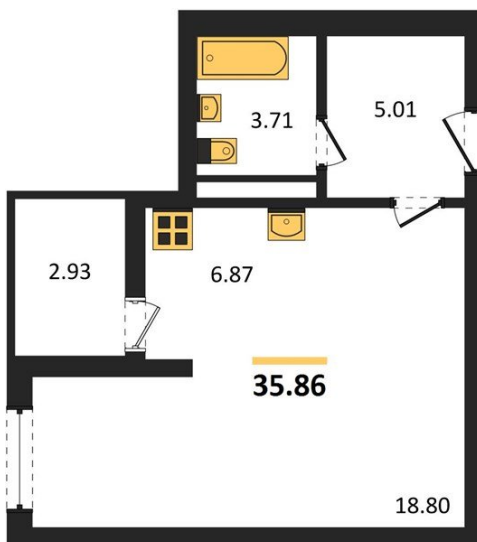

1983

НЕДВИЖИМОСТЬ И ИНВЕСТИЦИИ

Студия № 132

Этаж 2/9 · 36,50 м²

Студия

г. Воронеж

<https://kvartiri36.ru/search/new/13195/>

№ квартиры	132	Этаж	2 / 9
Площадь	36,50 м²	Жилая	18,80 м²
Отделка	Без отделки		