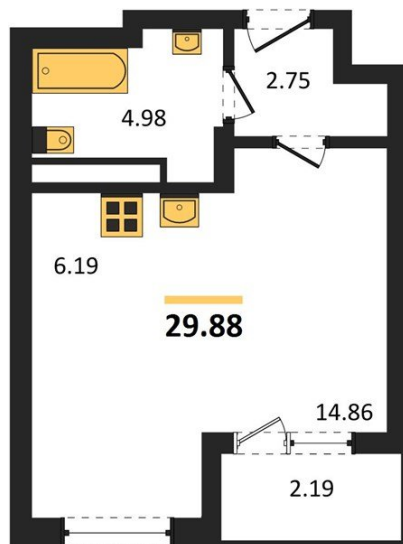

1983

НЕДВИЖИМОСТЬ И ИНВЕСТИЦИИ

Студия № 88

Этаж 7/9 · 29,90 м²

Студия

г. Воронеж

<https://kvartiri36.ru/search/new/13151/>

№ квартиры	88	Этаж	7 / 9
Площадь	29,90 м²	Жилая	14,90 м²
Отделка	Без отделки		