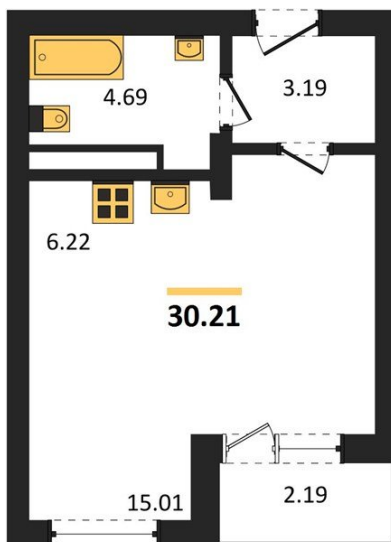

1983

НЕДВИЖИМОСТЬ И ИНВЕСТИЦИИ

Студия № 15

Этаж 2/9 · 30,20 м²

Студия

г. Воронеж

<https://kvartiri36.ru/search/new/13140/>

№ квартиры	15	Этаж	2 / 9
Площадь	30,20 м²	Жилая	15,00 м²
Отделка	Без отделки		