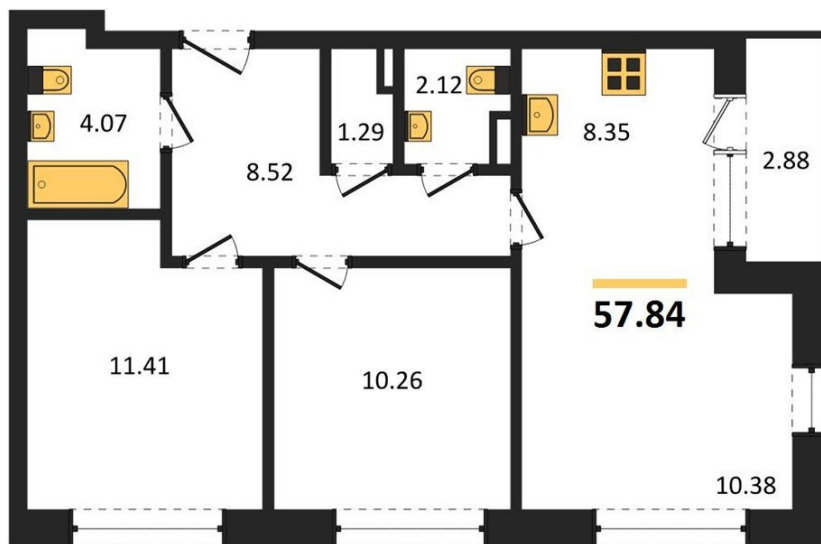

1983

НЕДВИЖИМОСТЬ И ИНВЕСТИЦИИ

2-комнатная квартира № 420Этаж 2/24 · 57,80 м²**2-комнатная квартира**

г. Воронеж

<https://kvartiri36.ru/search/new/13094/>

№ квартиры	420	Этаж	2 / 24
Площадь	57,80 м²	Жилая	21,70 м²
Кухня	18,70 м²	Отделка	Без отделки