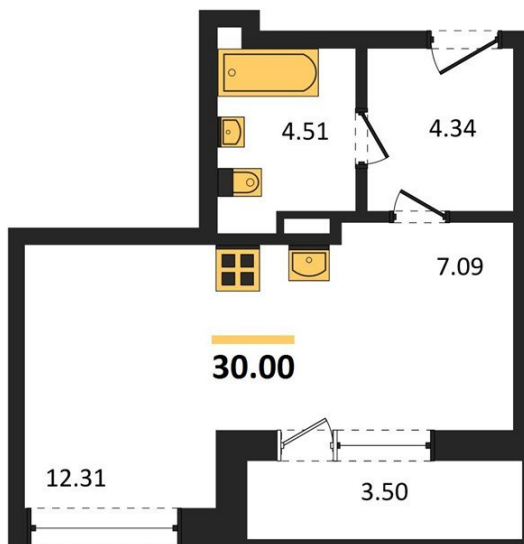

1983

НЕДВИЖИМОСТЬ И ИНВЕСТИЦИИ

Студия № 422

Этаж 2/24 · 30,00 м²

Студия

г. Воронеж

<https://kvartiri36.ru/search/new/13084/>

№ квартиры	422	Этаж	2 / 24
Площадь	30,00 м²	Жилая	12,30 м²
Отделка	Без отделки		