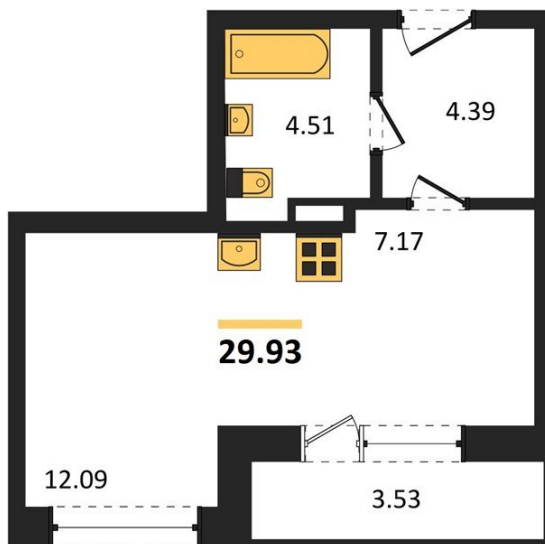

1983

НЕДВИЖИМОСТЬ И ИНВЕСТИЦИИ

Студия № 343

Этаж 14/24 · 29,90 м²

Студия

г. Воронеж

<https://kvartiri36.ru/search/new/13072/>

№ квартиры	343	Этаж	14 / 24
Площадь	29,90 м²	Жилая	12,10 м²
Отделка	Без отделки		