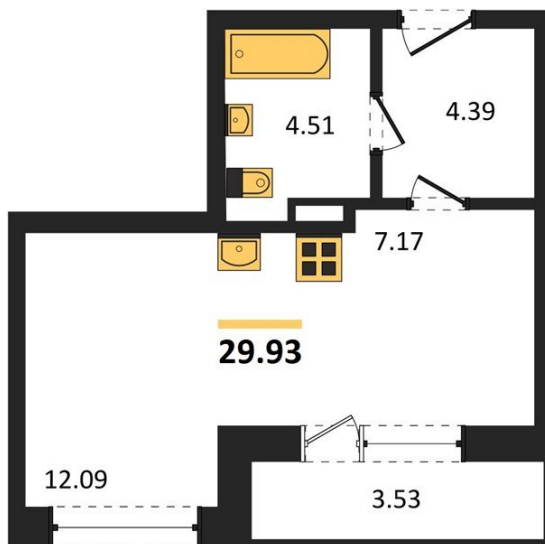

1983

НЕДВИЖИМОСТЬ И ИНВЕСТИЦИИ

Студия № 308

Этаж 9/24 · 29,90 м²

Студия

г. Воронеж

<https://kvartiri36.ru/search/new/13070/>

№ квартиры	308	Этаж	9 / 24
Площадь	29,90 м²	Жилая	12,10 м²
Отделка	Без отделки		