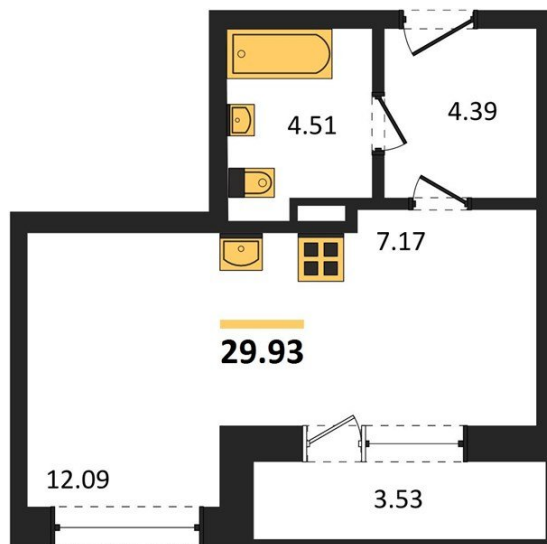

1983

НЕДВИЖИМОСТЬ И ИНВЕСТИЦИИ

Студия № 259

Этаж 2/24 · 29,90 м²

Студия

г. Воронеж

<https://kvartiri36.ru/search/new/13068/>

№ квартиры	259	Этаж	2 / 24
Площадь	29,90 м²	Жилая	12,10 м²
Отделка	Без отделки		