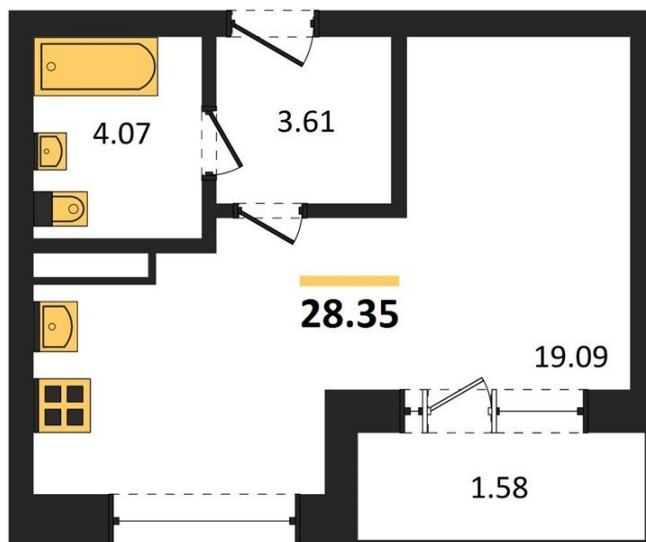

1983

НЕДВИЖИМОСТЬ И ИНВЕСТИЦИИ

Студия № 140

Этаж 9/18 · 28,40 м²

Студия

г. Воронеж

<https://kvartiri36.ru/search/new/13002/>

№ квартиры	140	Этаж	9 / 18
Площадь	28,40 м²	Жилая	19,10 м²
Отделка	Без отделки		