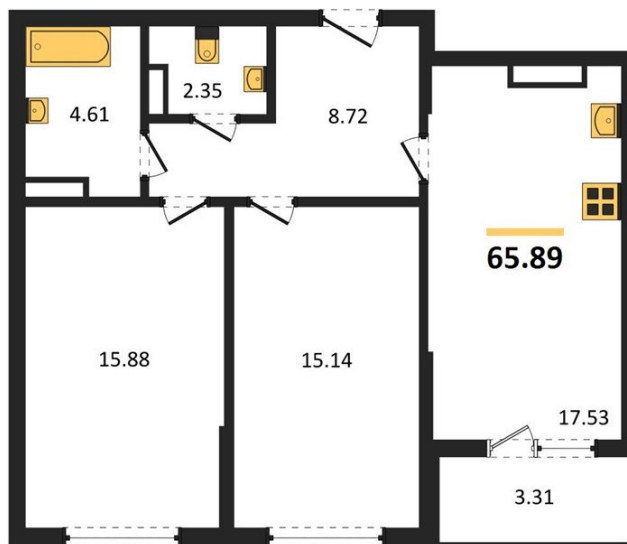

1983

НЕДВИЖИМОСТЬ И ИНВЕСТИЦИИ

2-комнатная квартира № 345Этаж 21/22 · 65,90 м²**2-комнатная квартира**

г. Воронеж

<https://kvartiri36.ru/search/new/12940/>

№ квартиры	345	Этаж	21 / 22
Площадь	65,90 м²	Жилая	31,00 м²
Кухня	17,50 м²	Отделка	Предчистовая