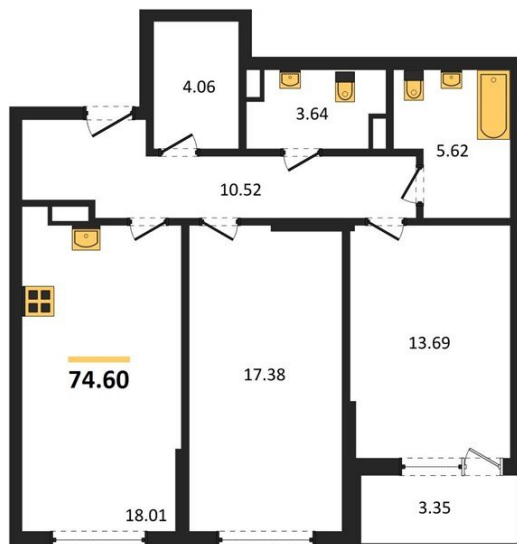

1983

НЕДВИЖИМОСТЬ И ИНВЕСТИЦИИ

2-комнатная квартира № 265Этаж 8/22 · 74,60 м²**2-комнатная квартира**

г. Воронеж

<https://kvartiri36.ru/search/new/12901/>

№ квартиры	265	Этаж	8 / 22
Площадь	74,60 м²	Жилая	31,10 м²
Кухня	18,00 м²	Отделка	Предчистовая