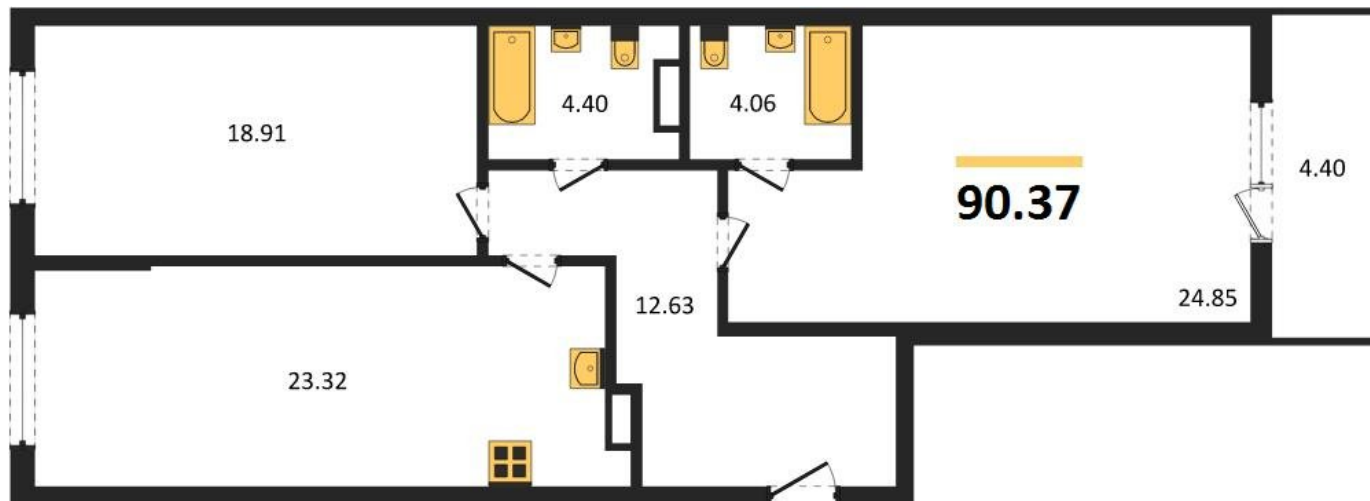

1983

НЕДВИЖИМОСТЬ И ИНВЕСТИЦИИ

2-комнатная квартира № 269Этаж 8/22 · 90,40 м²**2-комнатная квартира**

г. Воронеж

<https://kvartiri36.ru/search/new/12900/>

№ квартиры	269	Этаж	8 / 22
Площадь	90,40 м²	Жилая	43,80 м²
Кухня	23,30 м²	Отделка	Предчистовая