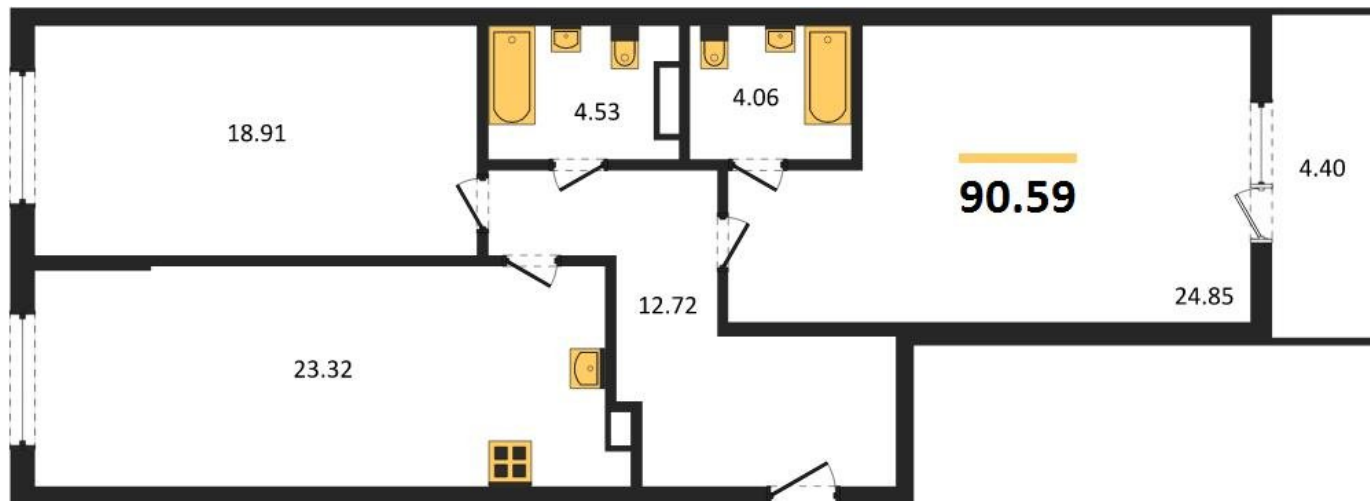

1983

НЕДВИЖИМОСТЬ И ИНВЕСТИЦИИ

2-комнатная квартира № 245Этаж 4/22 · 90,60 м²**2-комнатная квартира**

г. Воронеж

<https://kvartiri36.ru/search/new/12894/>

№ квартиры	245	Этаж	4 / 22
Площадь	90,60 м²	Жилая	43,80 м²
Кухня	23,30 м²	Отделка	Предчистовая